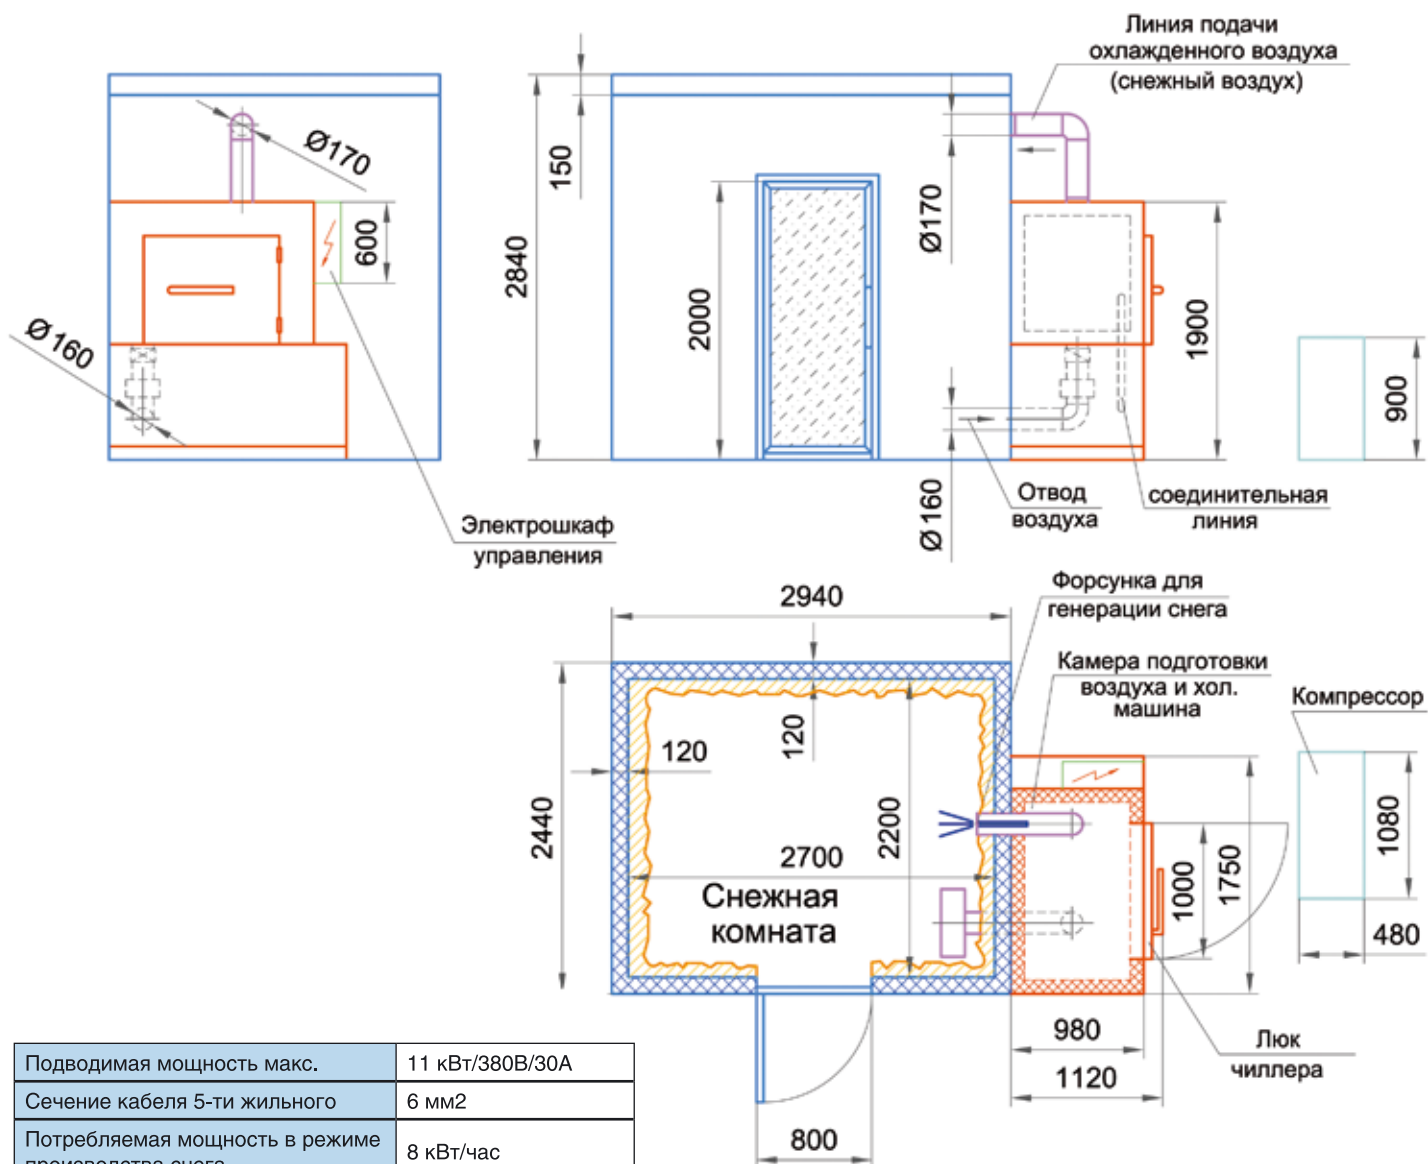

# Технические характеристики снежной комнаты SnowVision™

Подводимая мощность макс.	11 кВт/380В/30А
Сечение кабеля 5-ти жильного	6 мм <sup>2</sup>
Потребляемая мощность в режиме производства снега	8 кВт/час
Потребляемая мощность в режиме Standby (без производства снега)	5 кВт/час
Потребление воды для производства снега	20 л./час
Система охлаждения холодильной машины	воздушная с помощью внешнего блока конденсора
Температура комнаты внутри снежной комнаты	-1°C
Внутренние размеры: ширина, глубина, высота	2,66м.х2,26м.х2,69м.
Внешние размеры: ширина, глубина, высота	2,9м.х2,5м.х2,84м.
Холодильная камера с размерами: ширина, глубина, высота	1,75м.х1,0м.х1,7м.
Компрессор с размерами: ширина, глубина, высота	1,08м.х0,48м.х0,9м. вес 90 кг.
Теплопроводность стен снежной комнаты из сэндвич-панелей	Не более 0,14Вт*м2/°К
Толщина сэндвич-панелей	120мм.